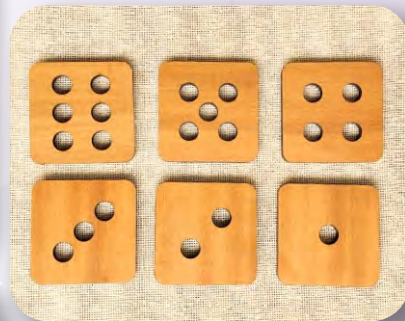

## Posavasos

100% madera, en Pumaquiro o Pino

Personalízalos!!!

Cuentas con la opción de personalizar tu posavasos tanto con tu marca, nombre o logo

4 x S/. 15.00

6 x S/. 20.00

Cotiza sin compromiso por los precios por mayor